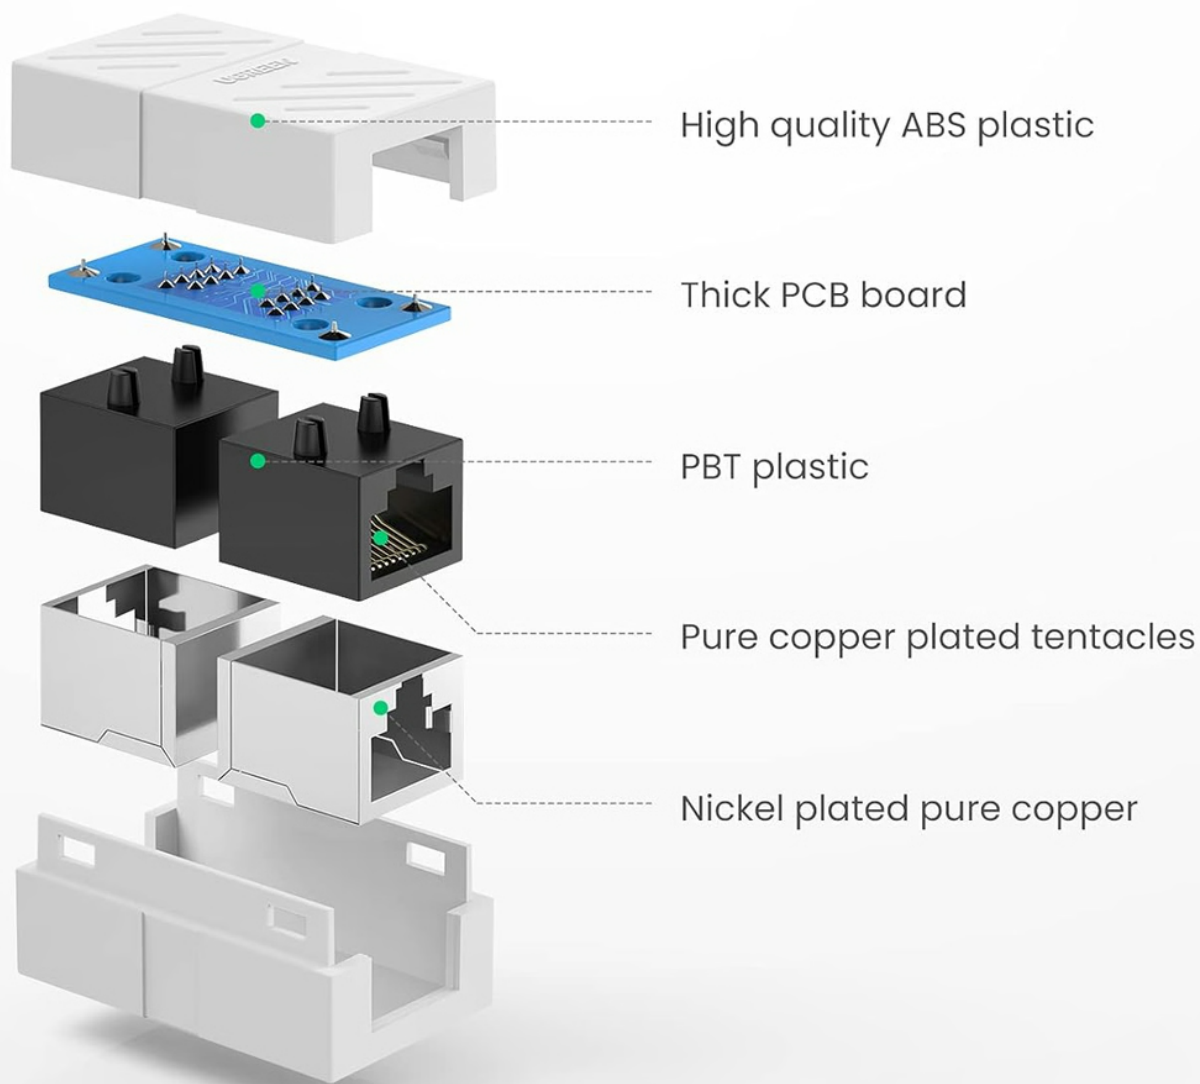

Acoplador (Extensor de Cable Ethernet RJ45 a RJ45) | 1000Mbps | Compatibilidad con Cat7 Cat6A Cat6 Cat5e | Compatible con POE | Ignífugo | ABS | Color Blanco

IMÁGENES DEL PRODUCTO

INFORMACIÓN BÁSICA

Marca
UGREEN

Modelo
20311

Garantía
3

CARACTERÍSTICAS PRINCIPALES

- ✓ Velocidad de red hasta 10 Gbps
- ✓ Cumple estándar TIA/EIA 568-C.2 verificado
- ✓ Compatible con normativa RoHS
- ✓ Contactos chapados en cobre puro
- ✓ Compatibilidad con cables Cat7 Cat6A Cat6 Cat5e
- ✓ Diseño ignífugo con material ABS

ESPECIFICACIONES TÉCNICAS

Superior Construction

Características Principales

Velocidad de red hasta 10 Gbps

Cumple estándar TIA/EIA 568-C.2 verificado

Compatible con normativa RoHS

Contactos chapados en cobre puro